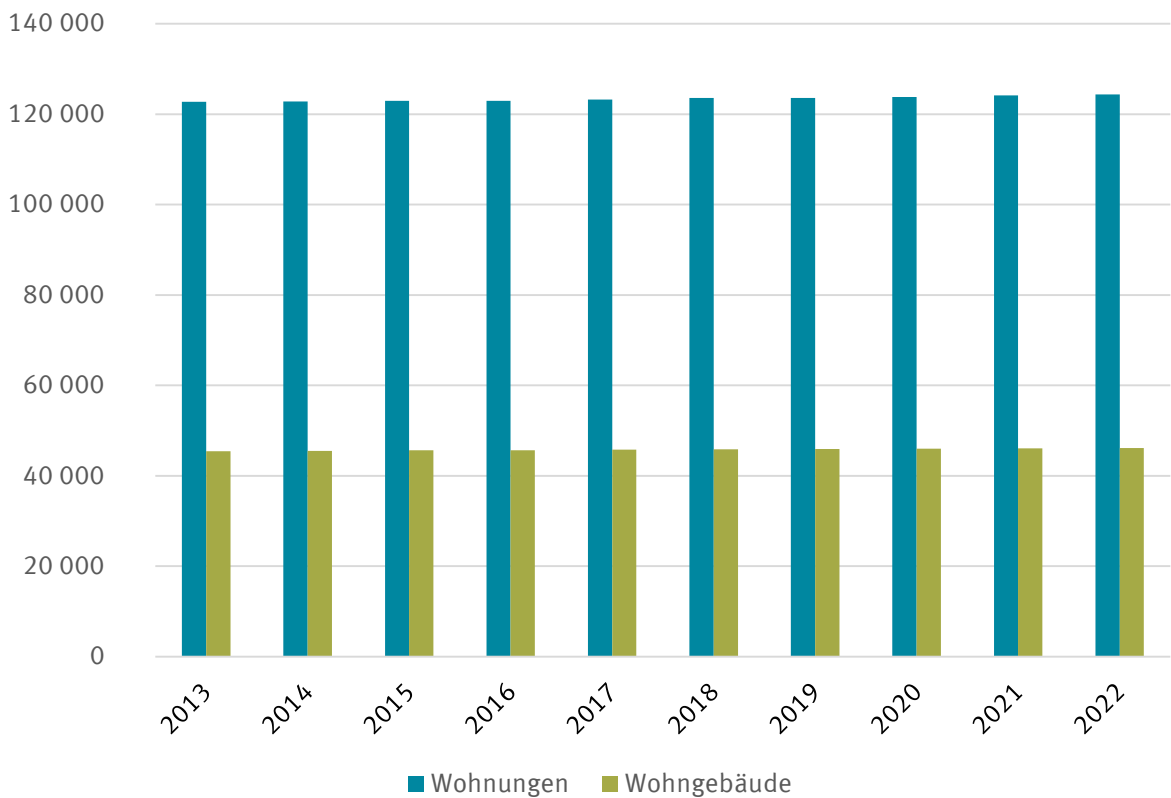

Wohngebäude- und Wohnungsbestand 2013 bis 2022

Quelle: Stadt Krefeld, Abteilung Statistik und Wahlen, Stand 31.12.

Wohngebäude nach Anzahl der Wohnungen 2022

Quelle: Stadt Krefeld, Abteilung Statistik und Wahlen, Stand 31.12.

Wohnungen in Wohngebäuden 2022

Quelle: Stadt Krefeld, Abteilung Statistik und Wahlen, Stand 31.12.

Wohnungen in Wohn- und Nichtwohngebäuden nach Anzahl der Räume 2022

Quelle: Stadt Krefeld, Abteilung Statistik und Wahlen, Stand 31.12.