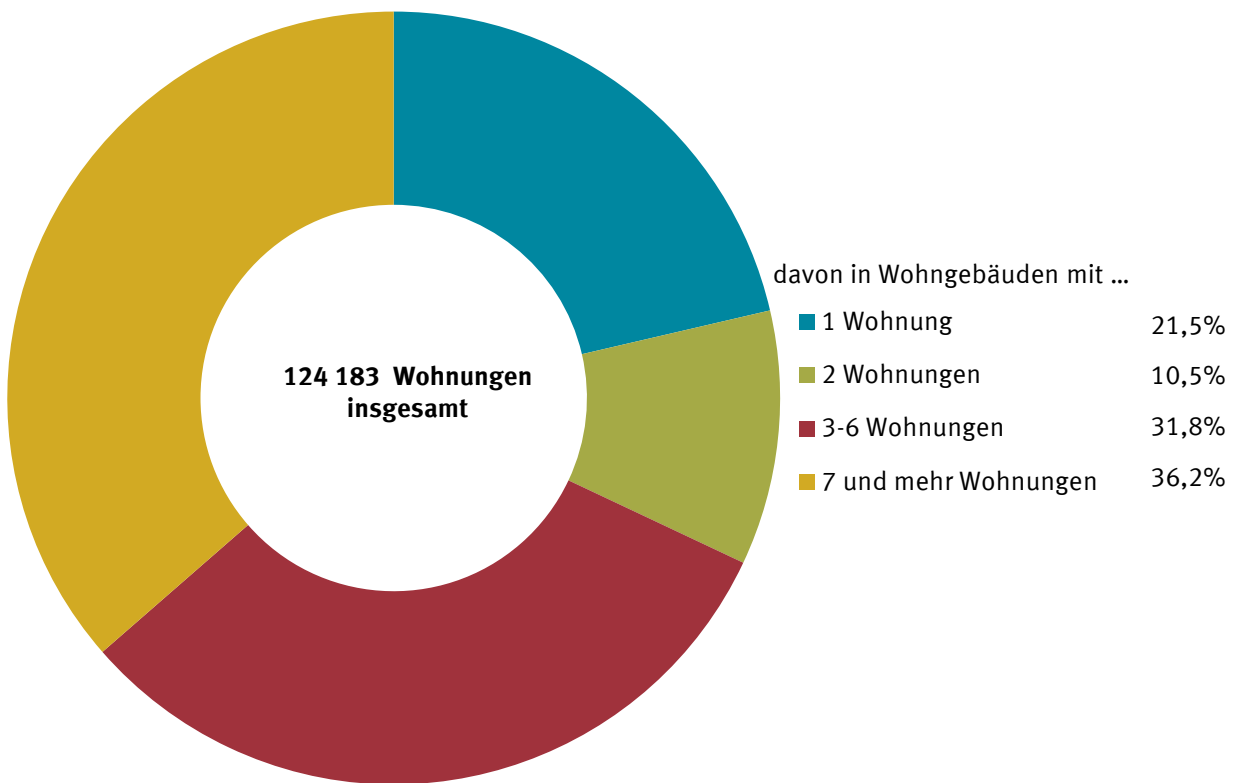

Wohngebäude- und Wohnungsbestand 2013 bis 2022

Quelle: Stadt Krefeld, Abteilung Statistik und Wahlen, Stand 31.12.

Wohngebäude nach Anzahl der Wohnungen 2022

Quelle: Stadt Krefeld, Abteilung Statistik und Wahlen, Stand 31.12.

Wohnungen in Wohngebäuden 2022

Quelle: Stadt Krefeld, Abteilung Statistik und Wahlen, Stand 31.12.

Wohnungen in Wohn- und Nichtwohngebäuden nach Anzahl der Räume 2022

Quelle: Stadt Krefeld, Abteilung Statistik und Wahlen, Stand 31.12.