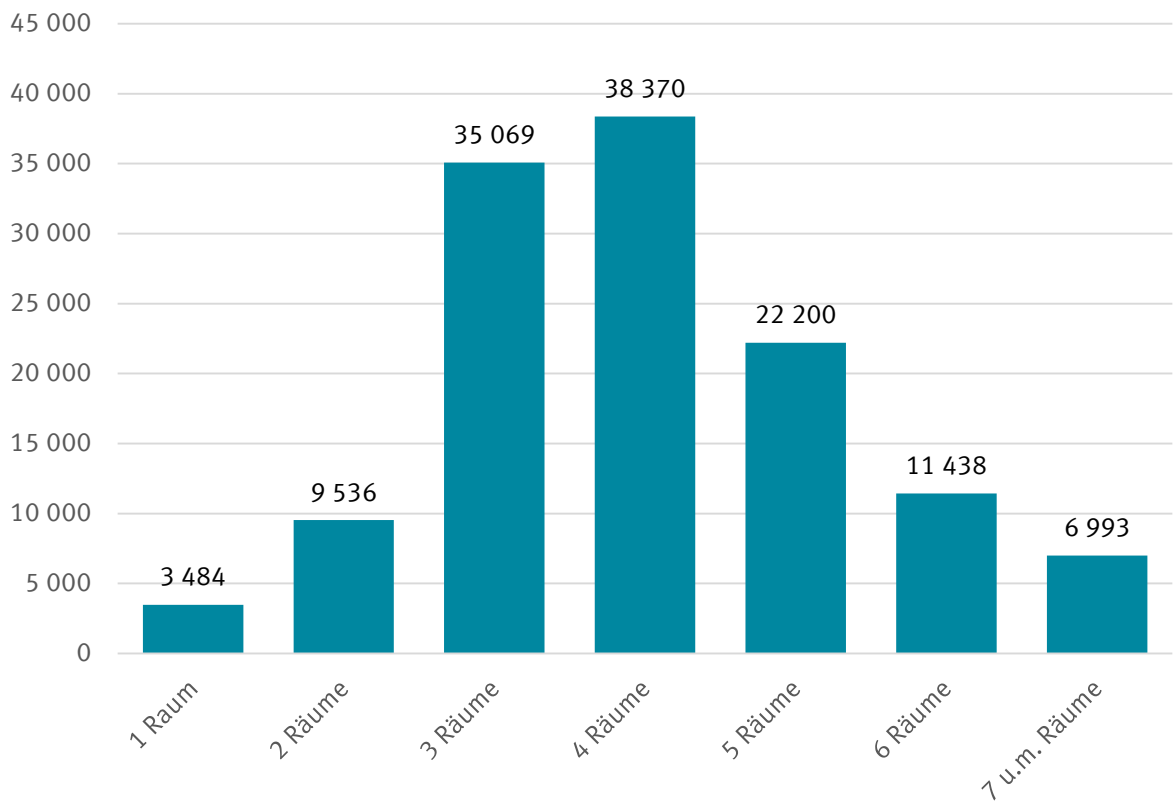

Wohngebäude- und Wohnungsbestand 2013 bis 2022

Quelle: Stadt Krefeld, Abteilung Statistik und Wahlen, Stand 31.12.

Wohngebäude nach Anzahl der Wohnungen 2022

Quelle: Stadt Krefeld, Abteilung Statistik und Wahlen, Stand 31.12.

Wohnungen in Wohngebäuden 2022

Quelle: Stadt Krefeld, Abteilung Statistik und Wahlen, Stand 31.12.

Wohnungen in Wohn- und Nichtwohngebäuden nach Anzahl der Räume 2022

Quelle: Stadt Krefeld, Abteilung Statistik und Wahlen, Stand 31.12.